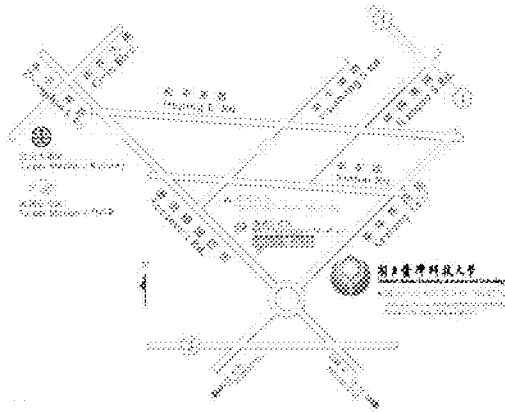

國立臺灣科技大學交通資訊

臺北市大安區基隆路4段43號

開車

- 由中山高速公路下圓山交流道，接台北市建國南北高架道路，下辛亥路往木柵方向行駛，於辛亥路二段與基隆路交叉口（台大校園旁）右轉，過長興街後即可到達本校。
- 由北二高接台北聯絡道，於辛亥路三段與基隆路交叉口左轉，過長興街後即可到達本校。

捷運

- 搭乘捷運新店線：由公館站2號「銘傳國小」出口左轉，沿台大舟山路步行，於鹿鳴堂右轉，過基隆路後左行即可到達本校。或於公館站1號「水源市場」出口轉乘1、673、907、綠11、棕12直達本校。
- 搭乘捷運文湖線：於捷運六張犁站（往公館、永和方向）轉乘1、207、672、650、基隆客運板基線直達本校。