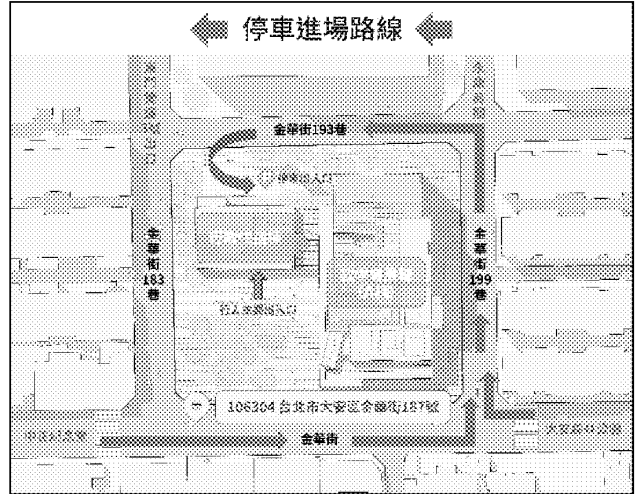

## 【說明會時間及地點】

	時間	112年8月8日(星期二)上午10時00分
	地點	政大公企中心-A301CB會議教室 (台北市大安區金華街187號3樓)
	時間	112年8月9日(星期三)上午10時00分
	地點	集思台中新烏日會議中心-富蘭克林廳 (台中市烏日區高鐵東一路26號4樓)

- ◆ 聯絡方式：  
新竹專案計畫  
郭先生 電話：03-5915887
- ◆ 報名方式：請於112年7月31日前完成報名
  1. 線上報名網址：  
台北場報名：<https://pse.is/535qdf>  
台中場報名：<https://pse.is/52vg9e>
  2. E-mail 報名：[smiup@itri.org.tw](mailto:smiup@itri.org.tw)
  3. 傳真：03-5820448
- ◆ 活動敬備餐點

**經濟部工業局智慧機械產學推動計畫「產業人才扎根分項計畫」  
產學鏈結計畫申請說明會報名表**

單位名稱：			
單位地址：			
<b>請勾選報名參加場次</b>			
場次	日期	時間	說明會地點
<input checked="" type="checkbox"/> 台北場	8月8日(二)	10:00-11:30	政大公企中心-A301CB 會議教室 (台北市大安區金華街 187 號 3 樓)
<input type="checkbox"/> 台中場	8月9日(三)	10:00-11:30	集思台中新烏日會議中心-富蘭克林廳 (台中市烏日區高鐵東一路 26 號 4 樓)
姓名	職稱	電話	電子郵件(請以正楷書寫)

- ◇ 台北場--會場路線圖：  
政大公企中心-A301CB 會議教室  
(台北市大安區金華街 187 號 3 樓)