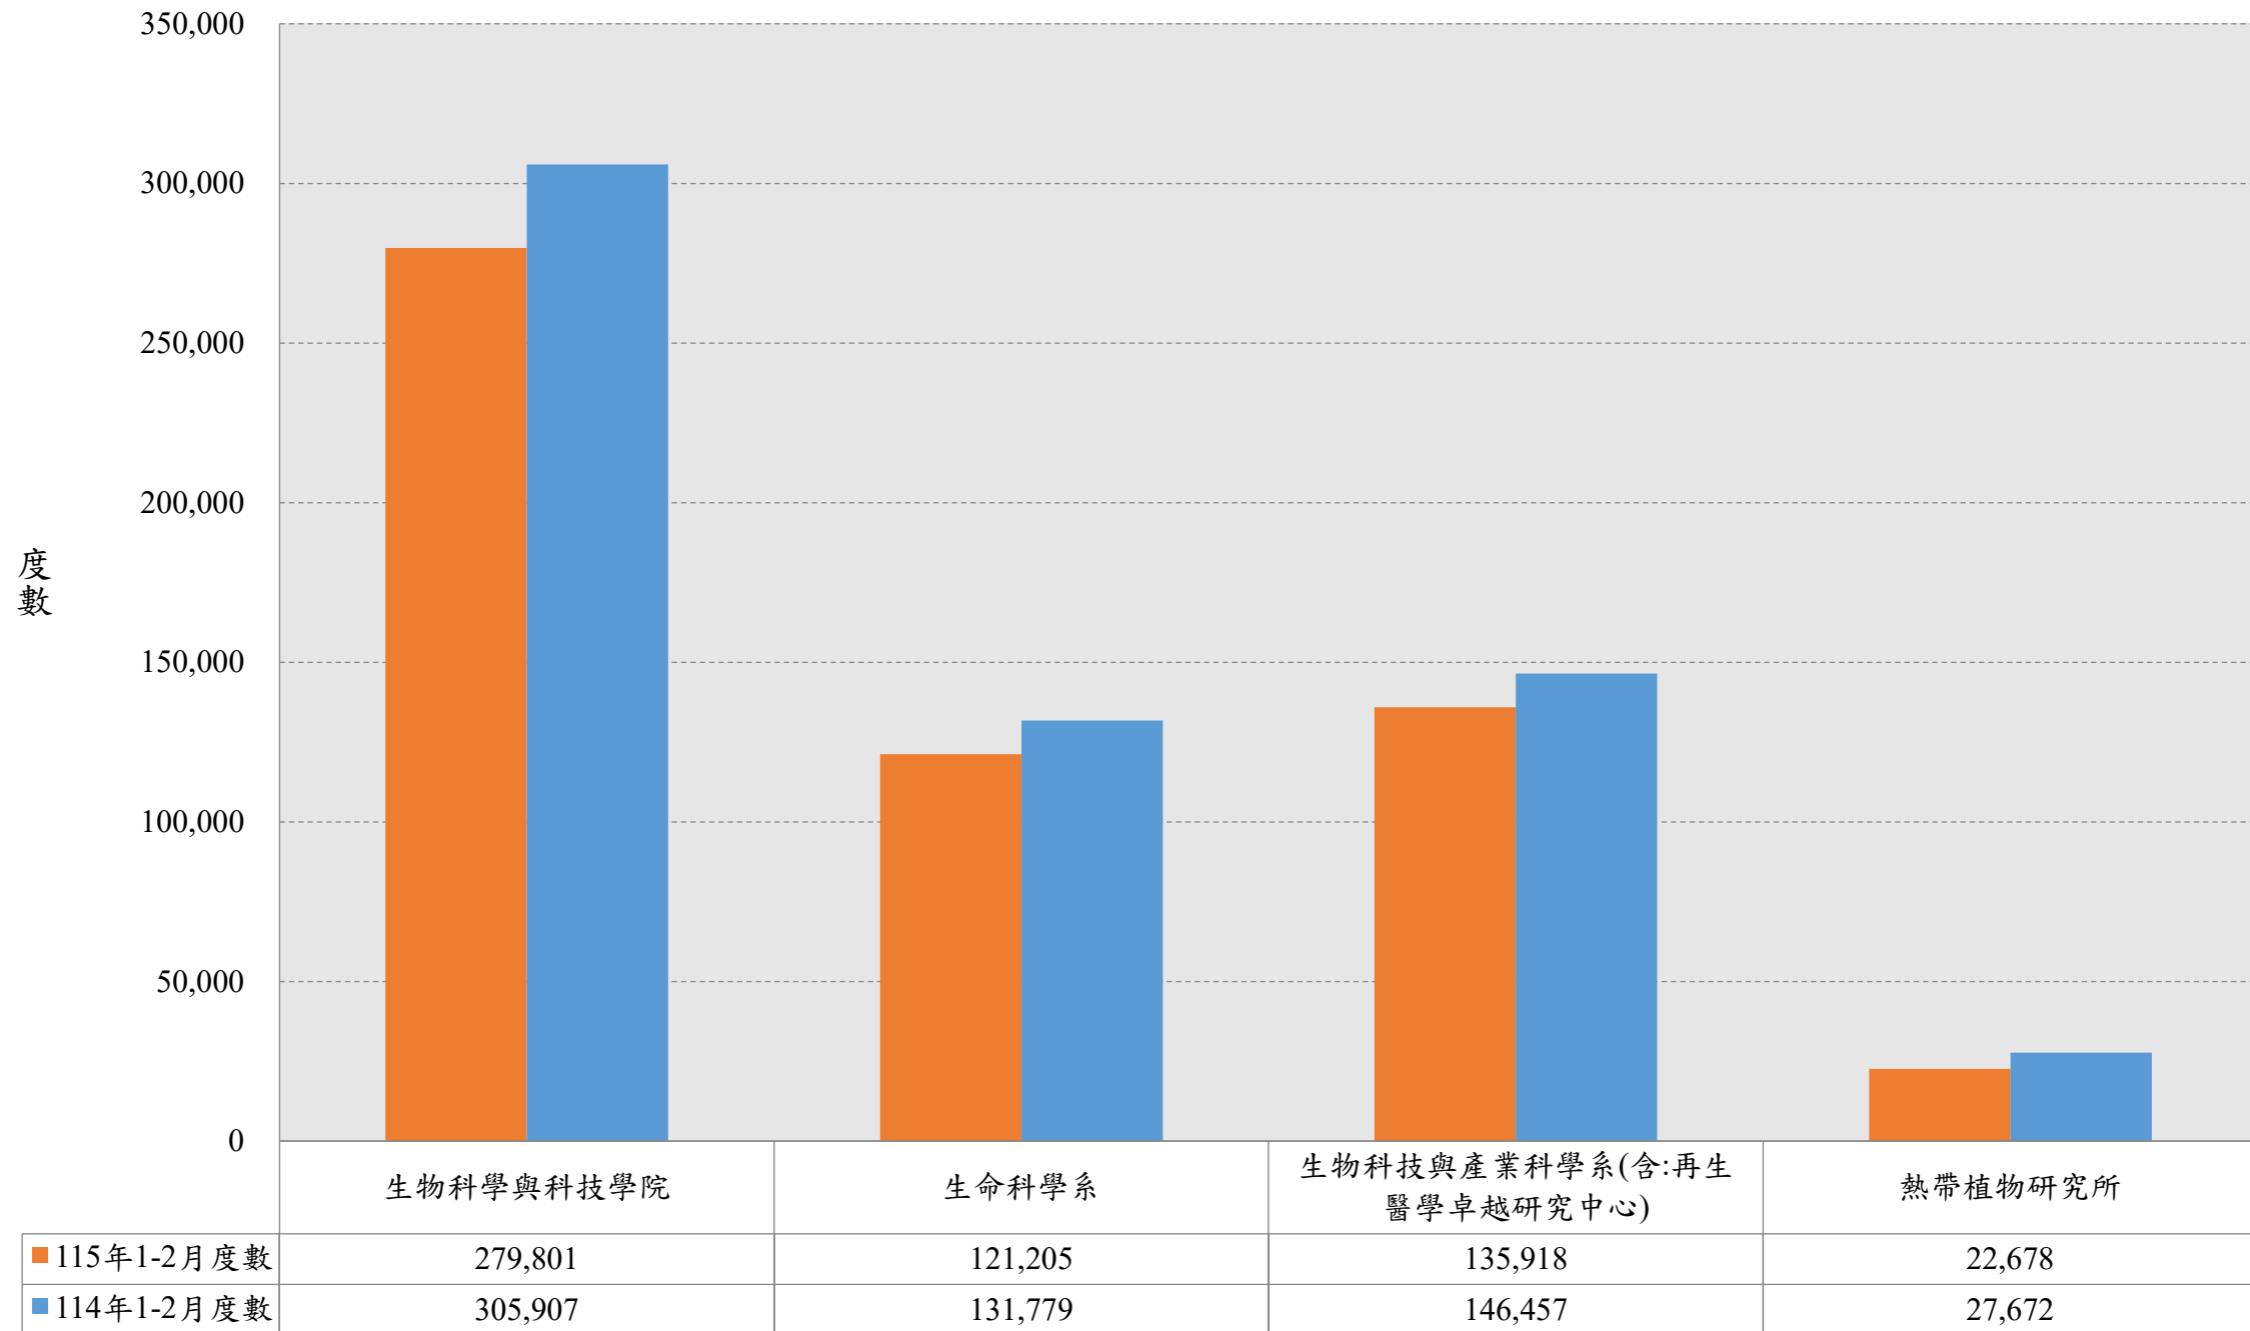

文學院115年（1~2月）相較於114年電費使用度數圖

理學院115年（1~2月）相較於114年電費使用度數圖

工學院115年(1~2月)相較於114年電費使用度數圖

管理學院115年（1~2月）相較於114年電費使用度數圖

電資學院115年（1~2月）相較於114年電費使用度數圖

規劃與設計學院115年（1~2月）相較於114年電費使用度數圖

社會科學院115年（1~2月）相較於114年電費使用度數圖

生科學院115年（1~2月）相較於114年電費使用度數圖

醫學院115年（1~2月）相較於114年電費使用度數圖

敏求智慧運算學院115年（1~2月）相較於114年電費使用度數圖

115年十大學院總用電量（1~2月）相較於114年電費使用度數圖