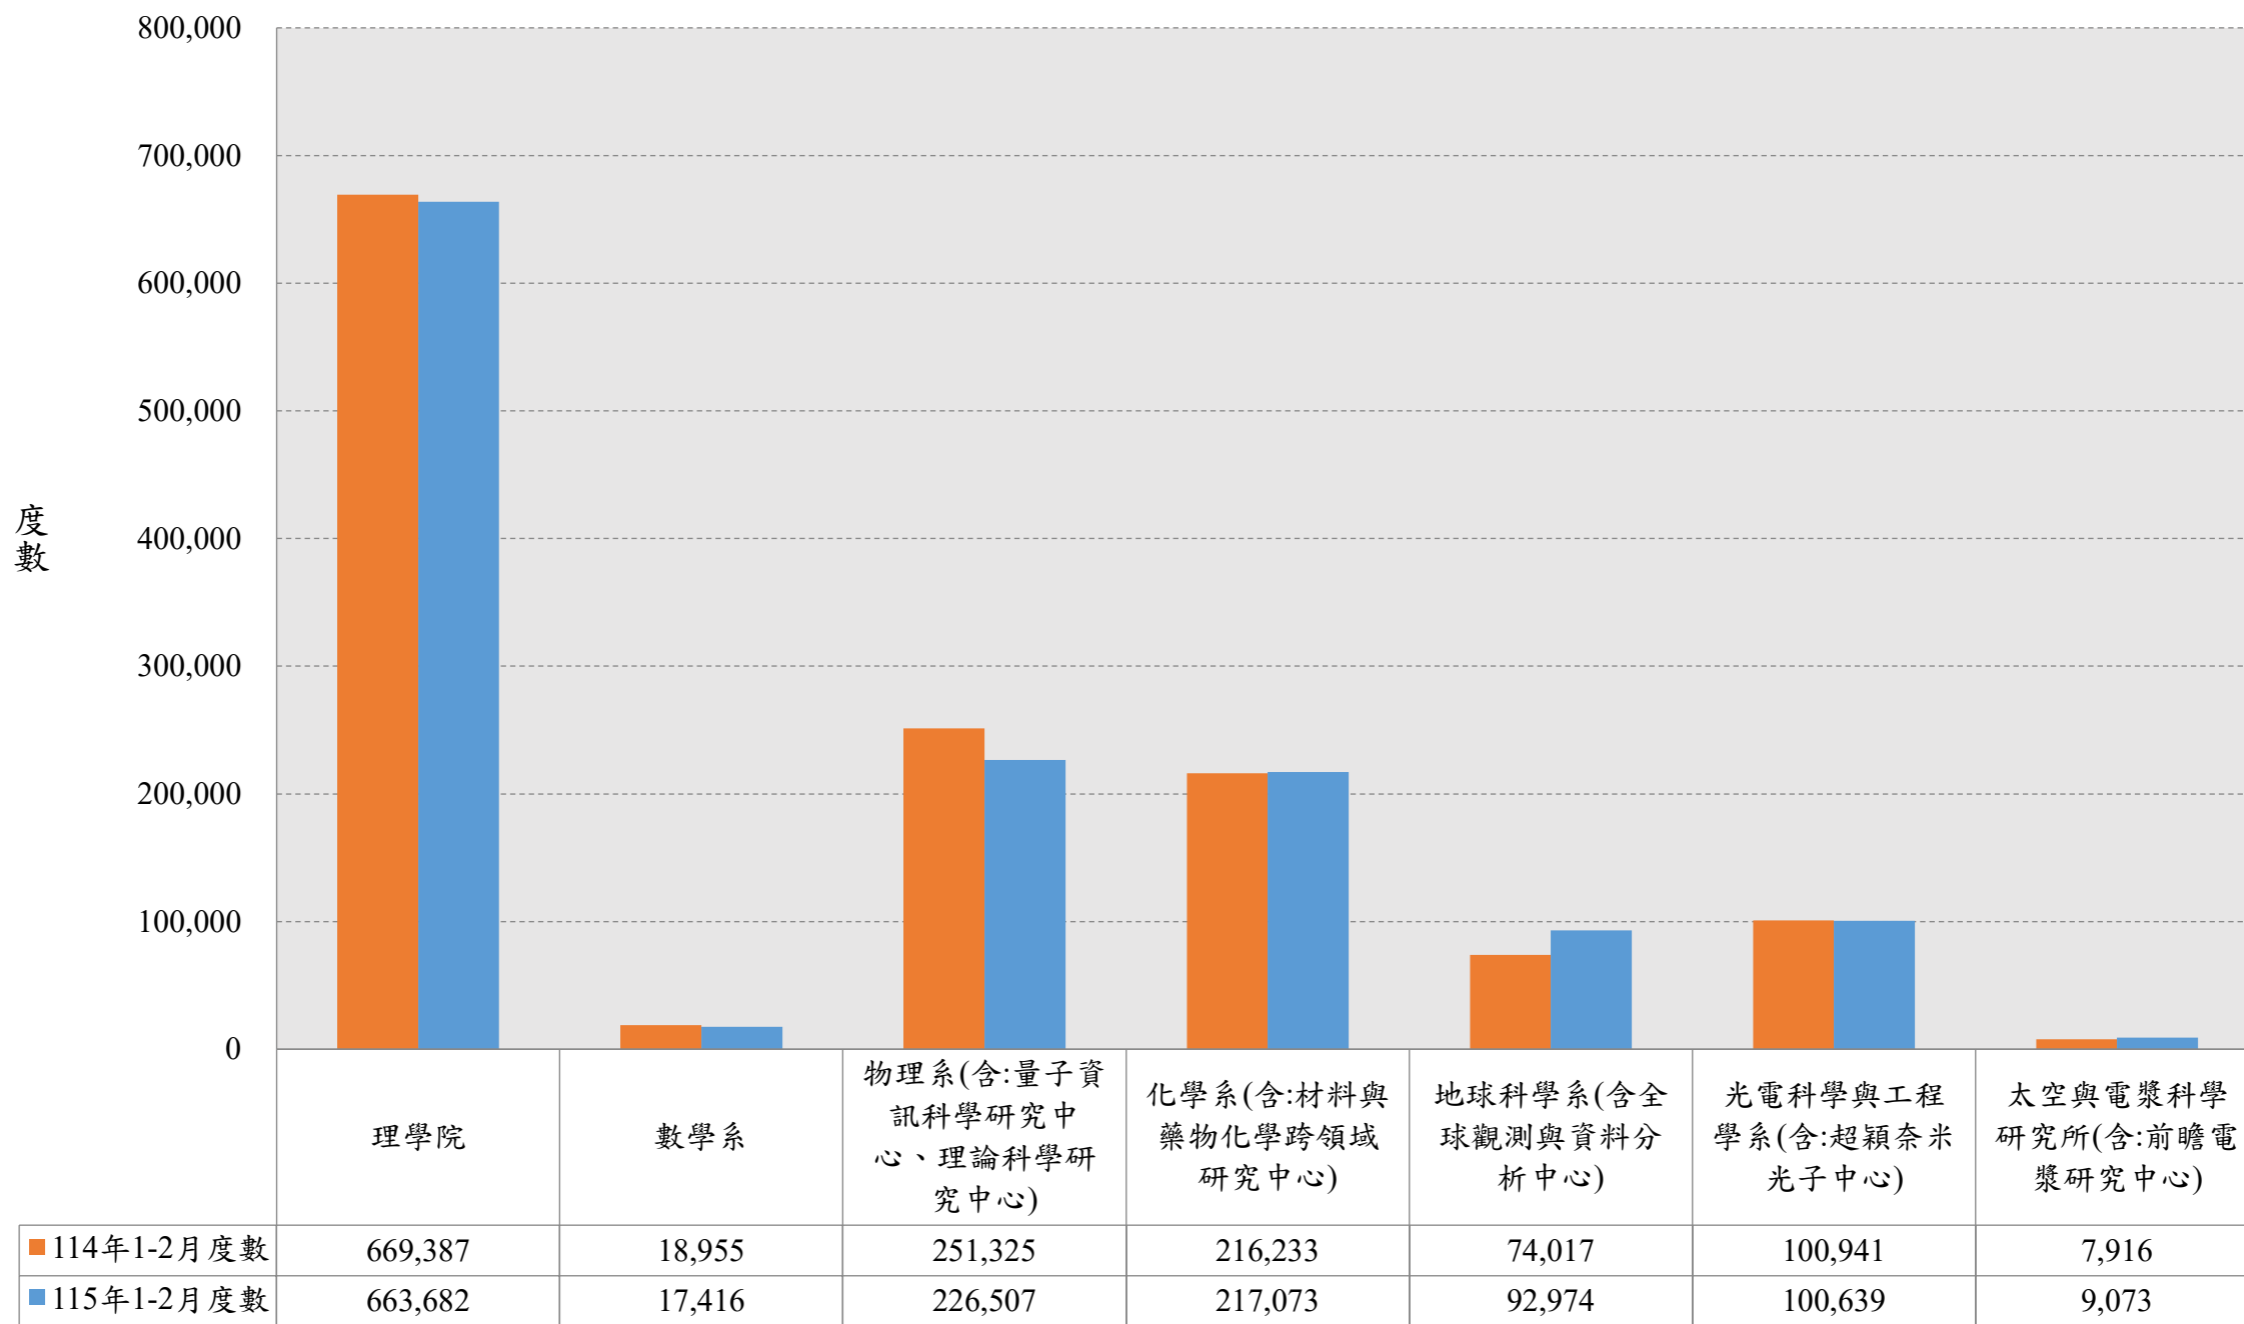

文學院115年（1~2月）相較於114年電費使用度數圖

理學院115年（1~2月）相較於114年電費使用度數圖

工學院115年(1~2月)相較於114年電費使用度數圖

管理學院115年（1~2月）相較於114年電費使用度數圖

電資學院115年（1~2月）相較於114年電費使用度數圖

規劃與設計學院115年（1~2月）相較於114年電費使用度數圖

社會科學院115年（1~2月）相較於114年電費使用度數圖

生科學院115年（1~2月）相較於114年電費使用度數圖

醫學院115年（1~2月）相較於114年電費使用度數圖

敏求智慧運算學院115年（1~2月）相較於114年電費使用度數圖

115年十大學院總用電量（1~2月）相較於114年電費使用度數圖