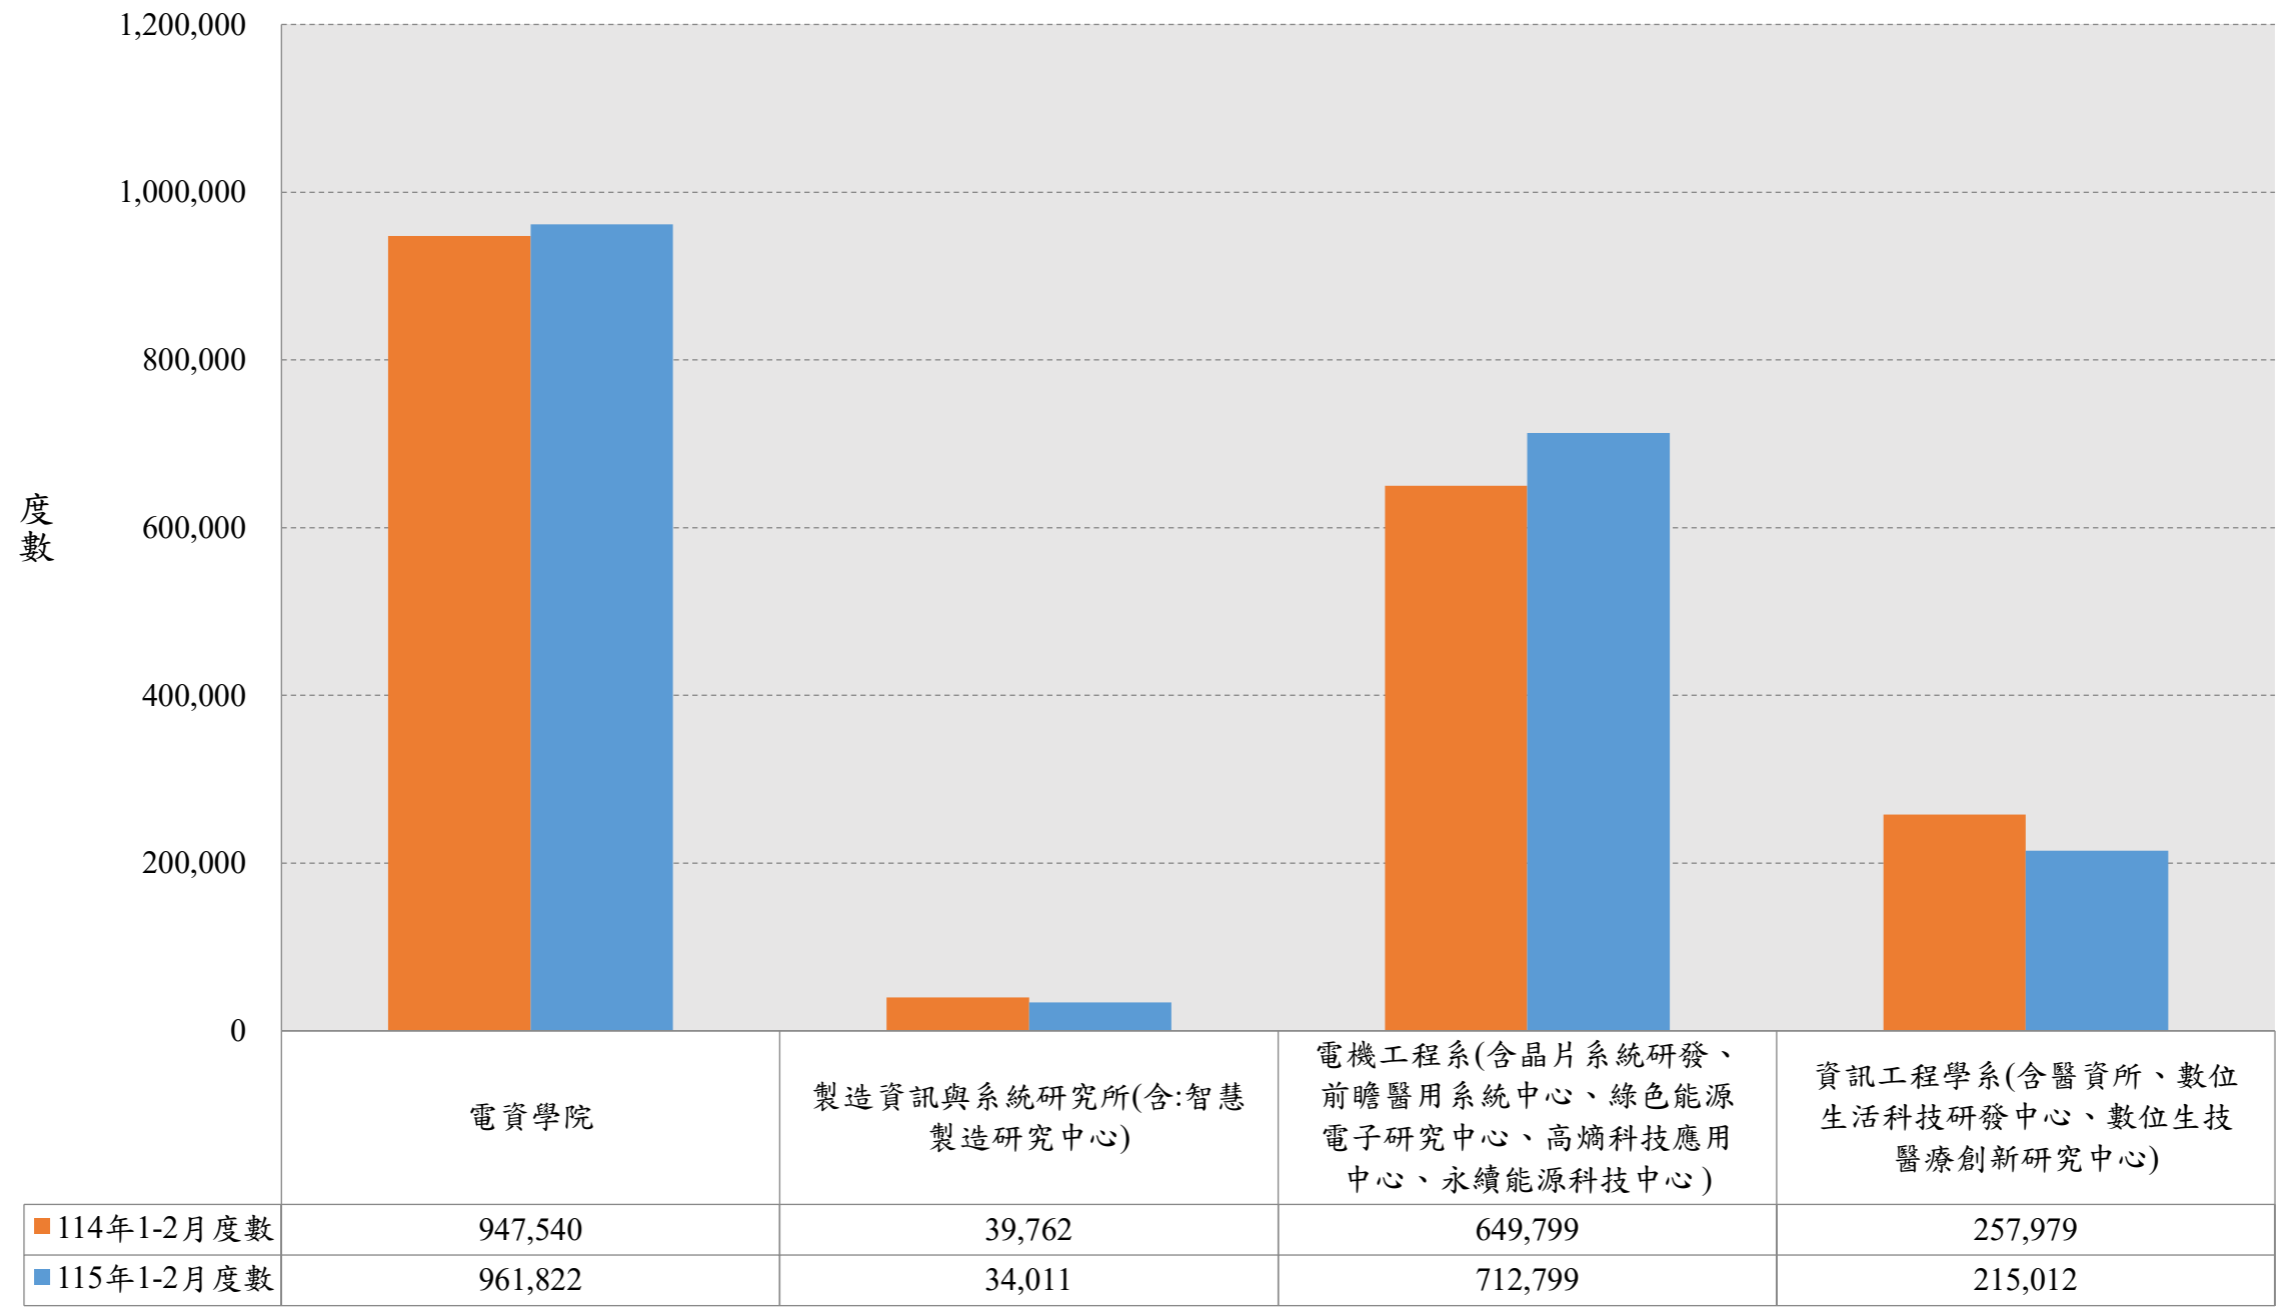

文學院115年（1~2月）相較於114年電費使用度數圖

理學院115年（1~2月）相較於114年電費使用度數圖

工學院115年(1~2月)相較於114年電費使用度數圖

管理學院115年（1~2月）相較於114年電費使用度數圖

電資學院115年（1~2月）相較於114年電費使用度數圖

規劃與設計學院115年（1~2月）相較於114年電費使用度數圖

社會科學院115年（1~2月）相較於114年電費使用度數圖

生科學院115年（1~2月）相較於114年電費使用度數圖

醫學院115年（1~2月）相較於114年電費使用度數圖

敏求智慧運算學院115年（1~2月）相較於114年電費使用度數圖

115年十大學院總用電量（1~2月）相較於114年電費使用度數圖