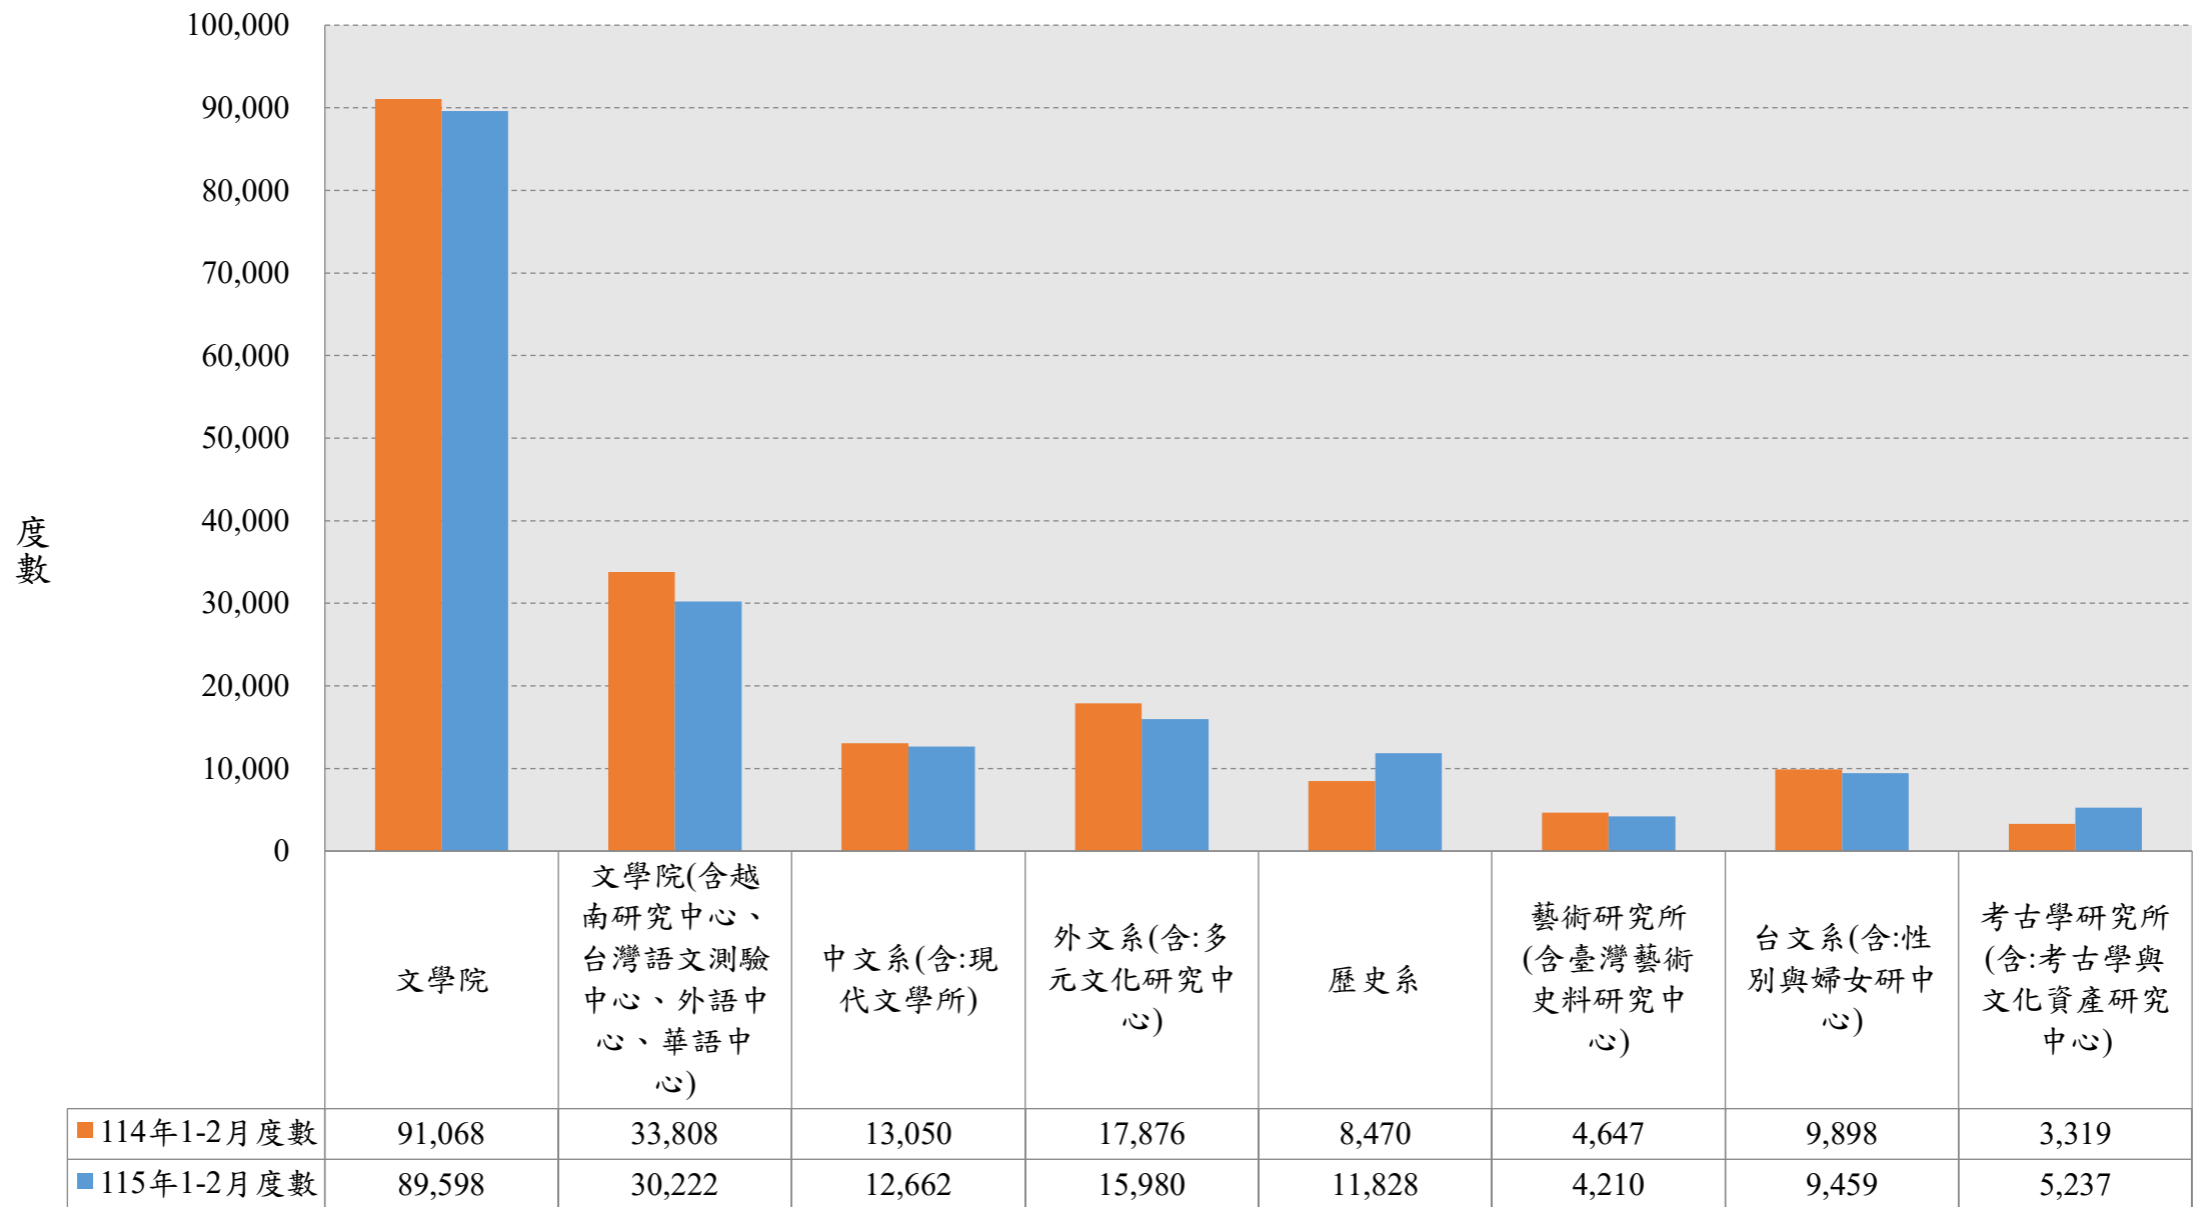

文學院115年（1~2月）相較於114年電費使用度數圖

理學院115年（1~2月）相較於114年電費使用度數圖

工學院115年(1~2月)相較於114年電費使用度數圖

管理學院115年（1~2月）相較於114年電費使用度數圖

電資學院115年（1~2月）相較於114年電費使用度數圖

規劃與設計學院115年（1~2月）相較於114年電費使用度數圖

社會科學院115年（1~2月）相較於114年電費使用度數圖

生科學院115年（1~2月）相較於114年電費使用度數圖

醫學院115年（1~2月）相較於114年電費使用度數圖

敏求智慧運算學院115年（1~2月）相較於114年電費使用度數圖

115年十大學院總用電量（1~2月）相較於114年電費使用度數圖