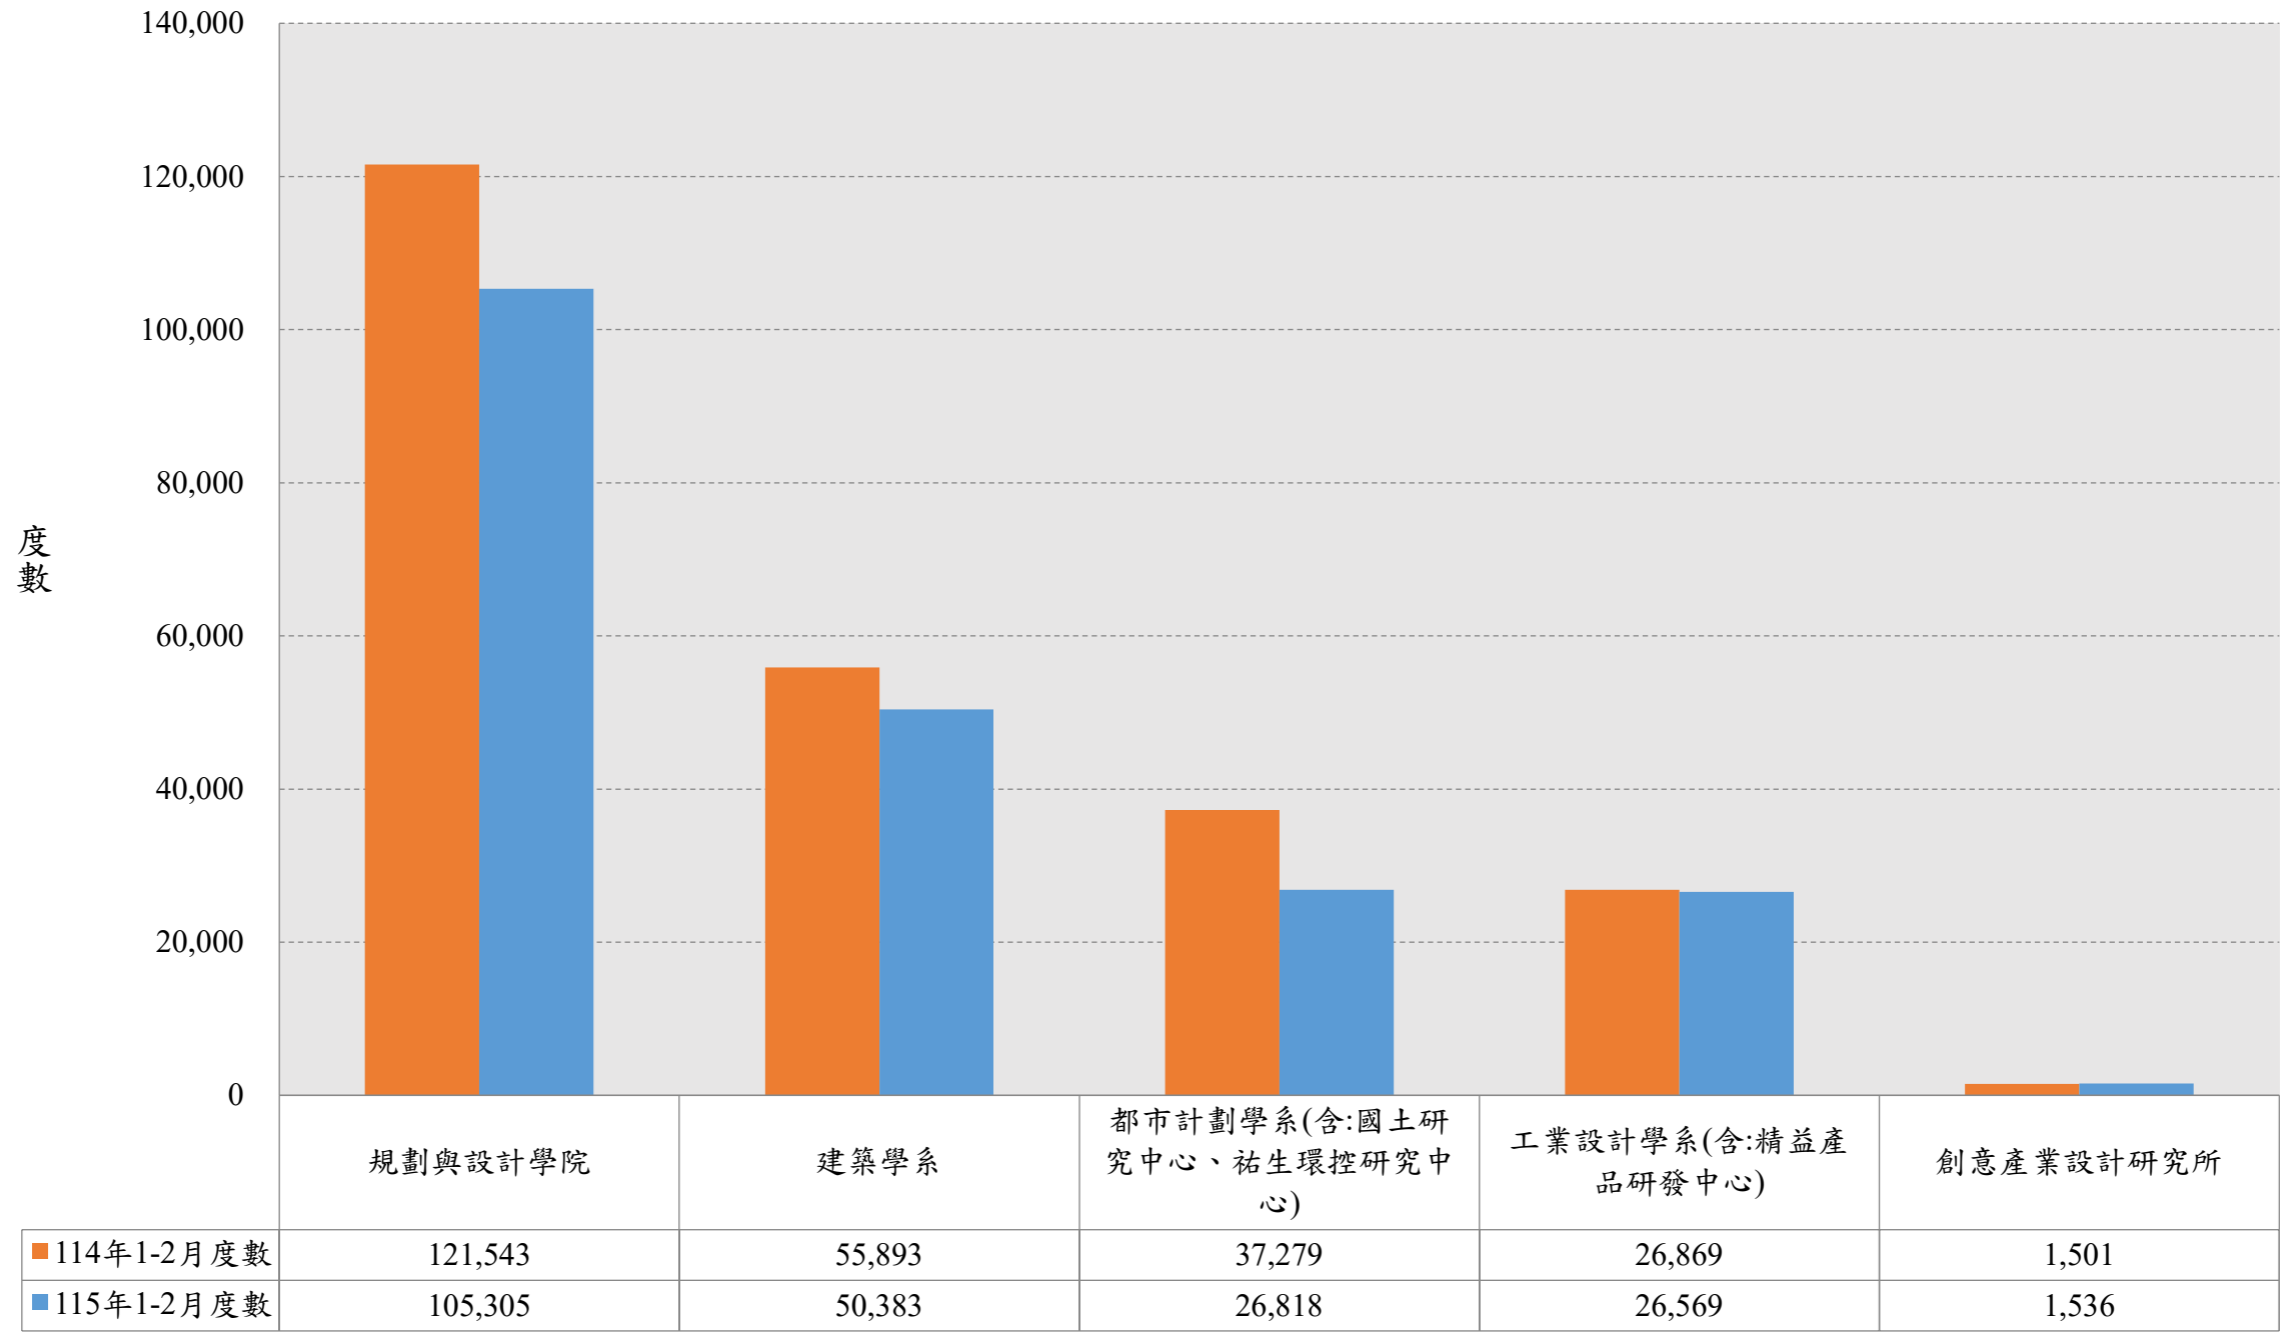

文學院115年（1~2月）相較於114年電費使用度數圖

理學院115年（1~2月）相較於114年電費使用度數圖

工學院115年(1~2月)相較於114年電費使用度數圖

管理學院115年（1~2月）相較於114年電費使用度數圖

電資學院115年（1~2月）相較於114年電費使用度數圖

規劃與設計學院115年（1~2月）相較於114年電費使用度數圖

社會科學院115年（1~2月）相較於114年電費使用度數圖

生科學院115年（1~2月）相較於114年電費使用度數圖

醫學院115年（1~2月）相較於114年電費使用度數圖

敏求智慧運算學院115年（1~2月）相較於114年電費使用度數圖

115年十大學院總用電量（1~2月）相較於114年電費使用度數圖