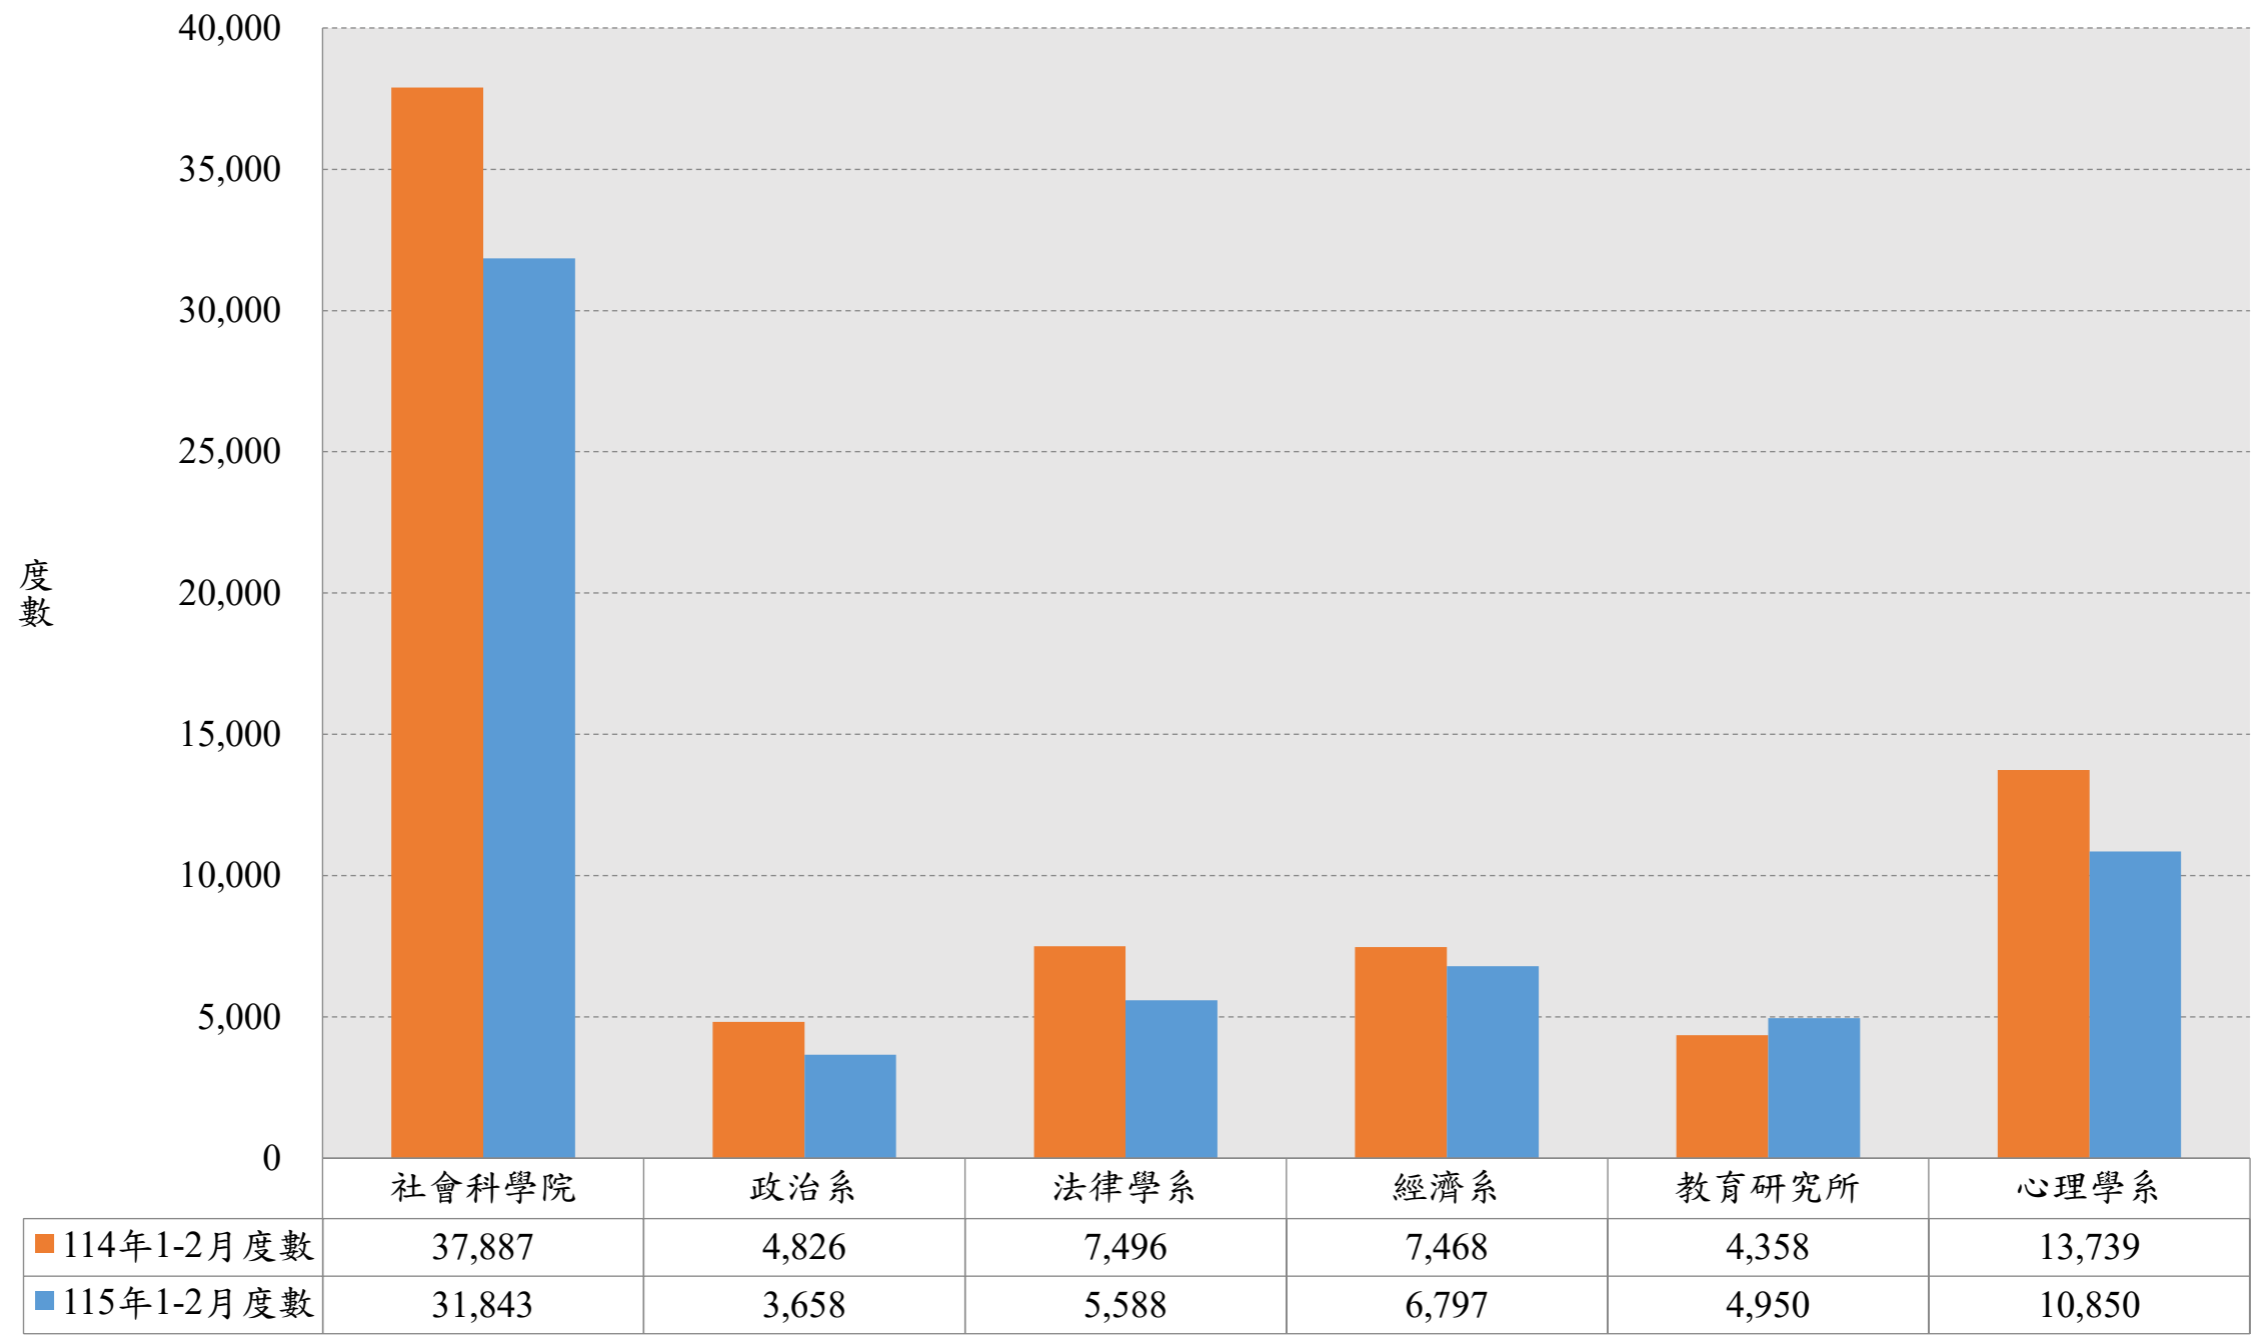

文學院115年（1~2月）相較於114年電費使用度數圖

理學院115年（1~2月）相較於114年電費使用度數圖

工學院115年(1~2月)相較於114年電費使用度數圖

管理學院115年（1~2月）相較於114年電費使用度數圖

電資學院115年（1~2月）相較於114年電費使用度數圖

規劃與設計學院115年（1~2月）相較於114年電費使用度數圖

社會科學院115年（1~2月）相較於114年電費使用度數圖

生科學院115年（1~2月）相較於114年電費使用度數圖

醫學院115年（1~2月）相較於114年電費使用度數圖

敏求智慧運算學院115年（1~2月）相較於114年電費使用度數圖

115年十大學院總用電量（1~2月）相較於114年電費使用度數圖