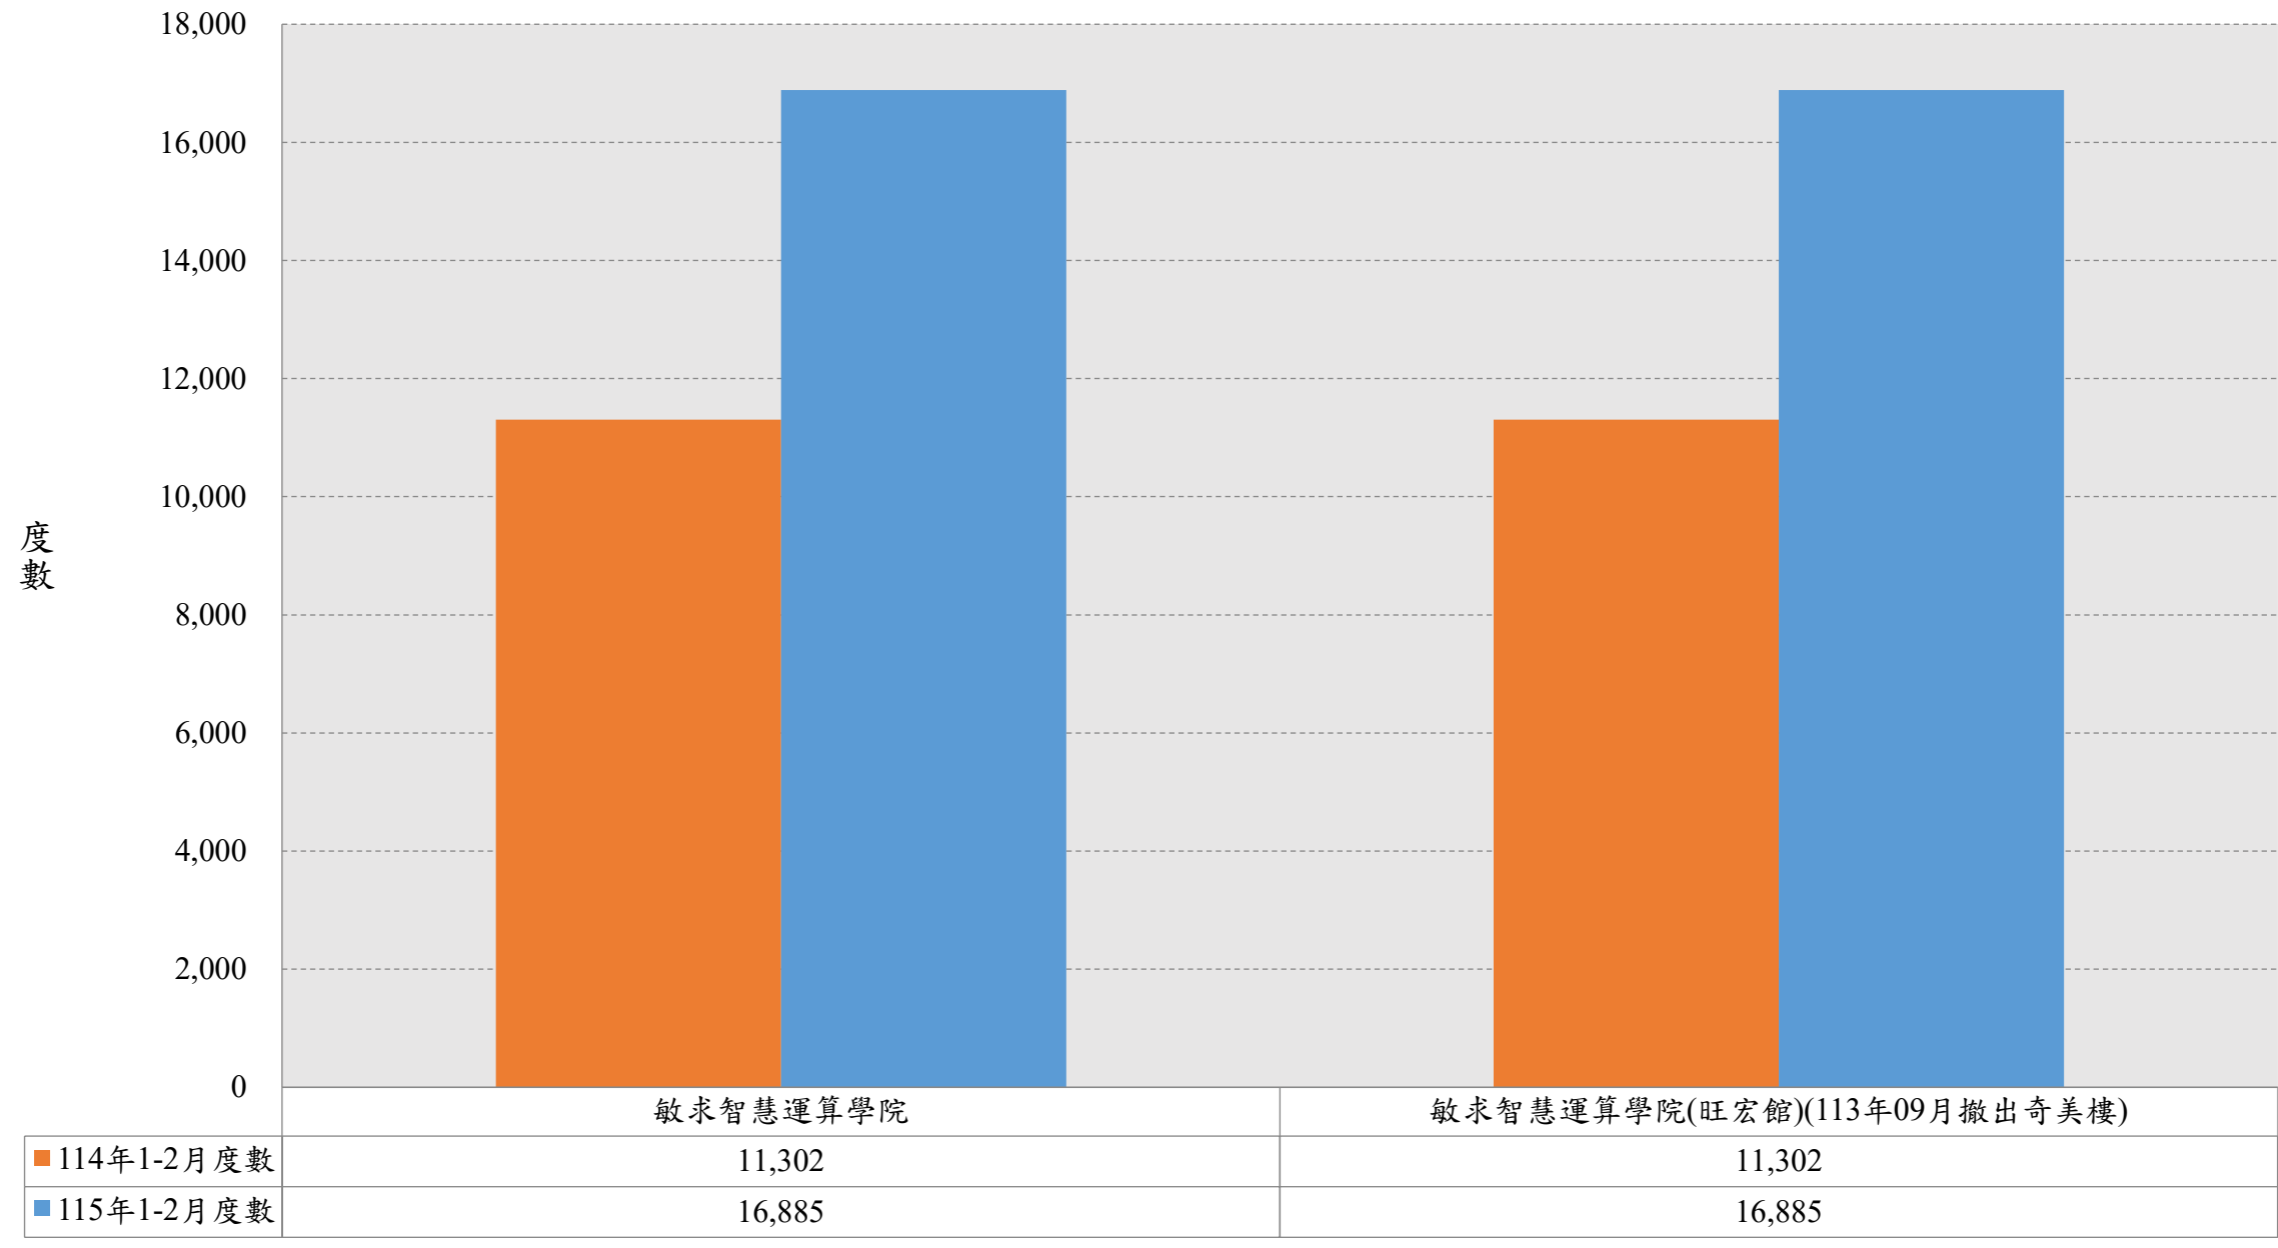

文學院115年（1~2月）相較於114年電費使用度數圖

理學院115年（1~2月）相較於114年電費使用度數圖

工學院115年(1~2月)相較於114年電費使用度數圖

管理學院115年（1~2月）相較於114年電費使用度數圖

電資學院115年（1~2月）相較於114年電費使用度數圖

規劃與設計學院115年（1~2月）相較於114年電費使用度數圖

社會科學院115年（1~2月）相較於114年電費使用度數圖

生科學院115年（1~2月）相較於114年電費使用度數圖

醫學院115年（1~2月）相較於114年電費使用度數圖

敏求智慧運算學院115年（1~2月）相較於114年電費使用度數圖

115年十大學院總用電量（1~2月）相較於114年電費使用度數圖