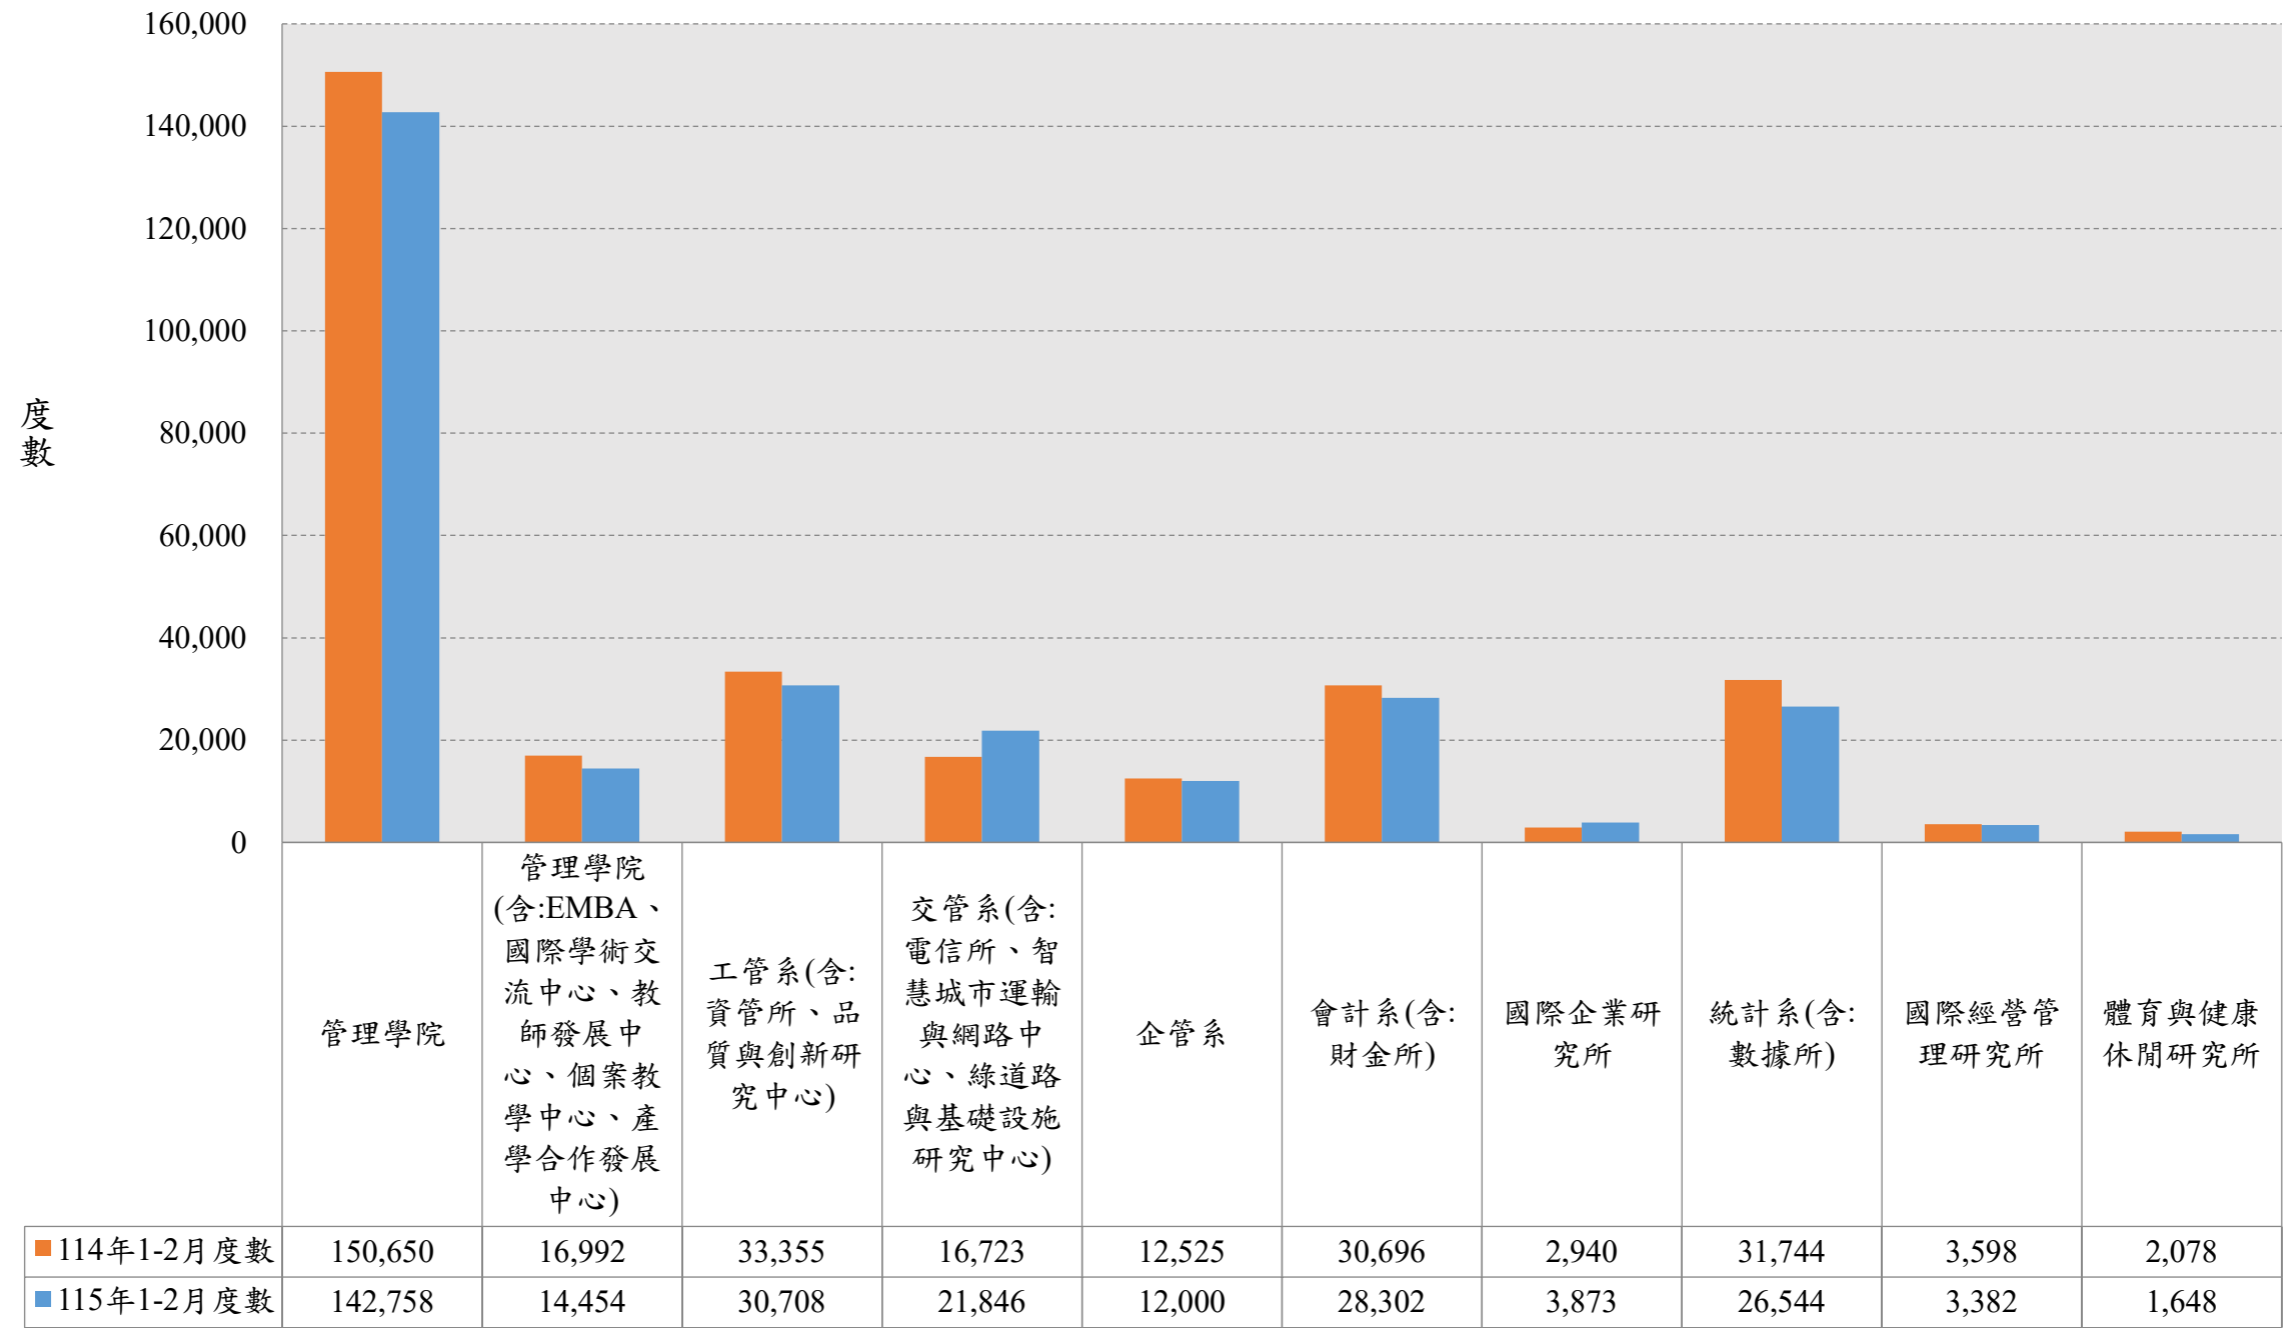

文學院115年（1~2月）相較於114年電費使用度數圖

理學院115年（1~2月）相較於114年電費使用度數圖

工學院115年(1~2月)相較於114年電費使用度數圖

管理學院115年（1~2月）相較於114年電費使用度數圖

電資學院115年（1~2月）相較於114年電費使用度數圖

規劃與設計學院115年（1~2月）相較於114年電費使用度數圖

社會科學院115年（1~2月）相較於114年電費使用度數圖

生科學院115年（1~2月）相較於114年電費使用度數圖

醫學院115年（1~2月）相較於114年電費使用度數圖

敏求智慧運算學院115年（1~2月）相較於114年電費使用度數圖

115年十大學院總用電量（1~2月）相較於114年電費使用度數圖