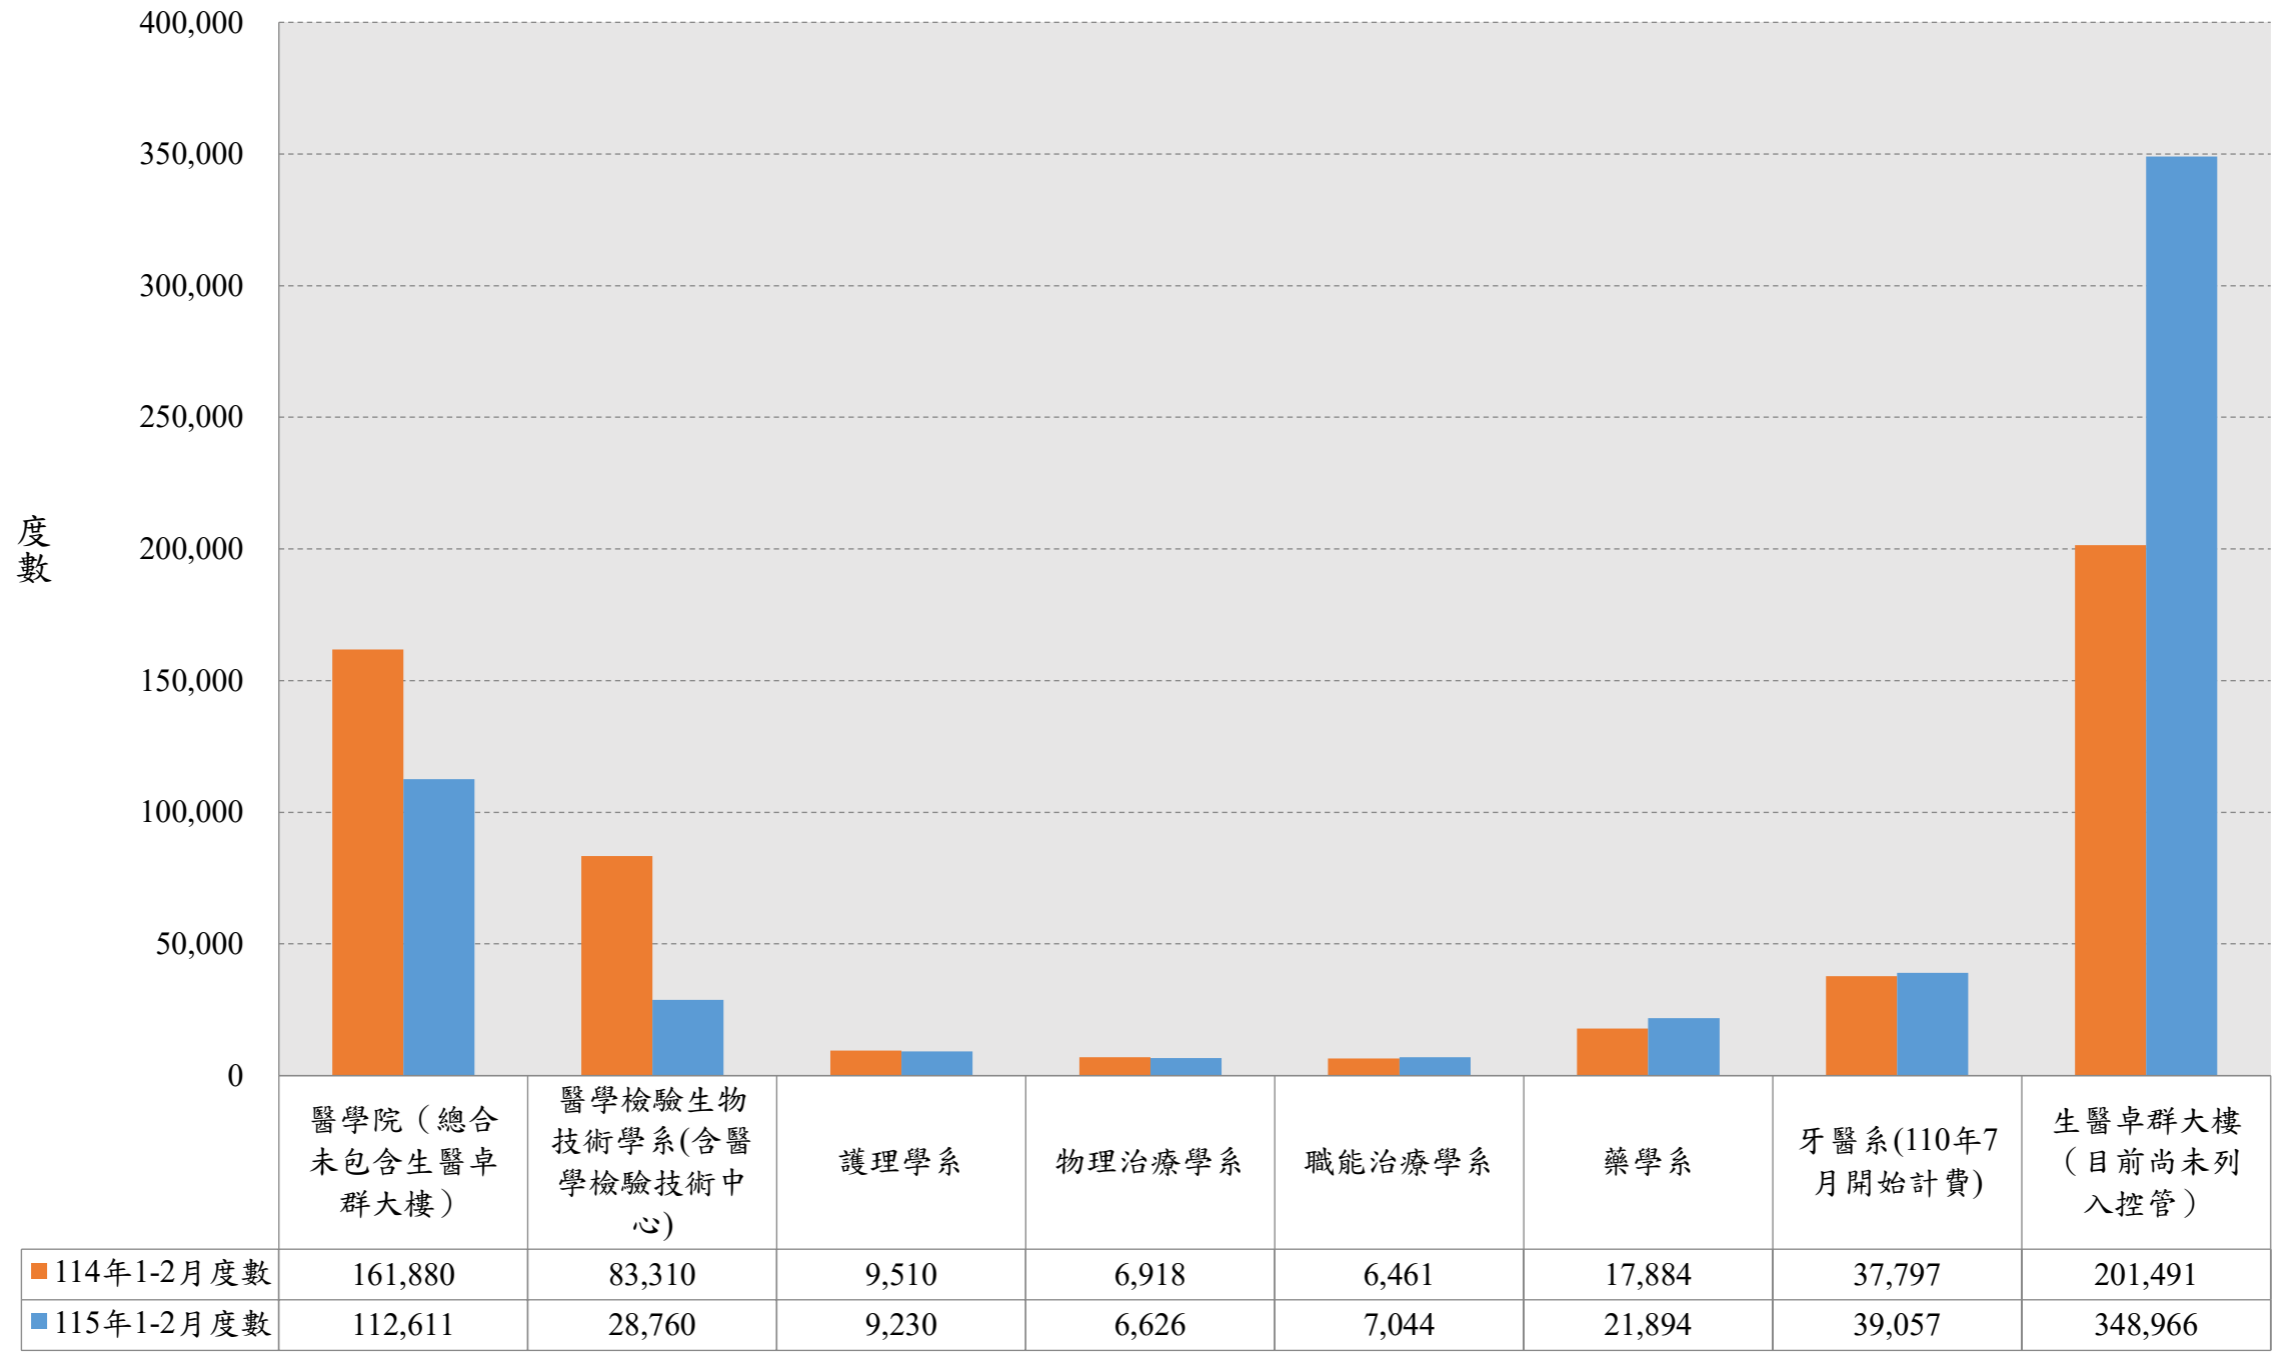

文學院115年（1~2月）相較於114年電費使用度數圖

理學院115年（1~2月）相較於114年電費使用度數圖

工學院115年(1~2月)相較於114年電費使用度數圖

管理學院115年（1~2月）相較於114年電費使用度數圖

電資學院115年（1~2月）相較於114年電費使用度數圖

規劃與設計學院115年（1~2月）相較於114年電費使用度數圖

社會科學院115年（1~2月）相較於114年電費使用度數圖

生科學院115年（1~2月）相較於114年電費使用度數圖

醫學院115年（1~2月）相較於114年電費使用度數圖

敏求智慧運算學院115年（1~2月）相較於114年電費使用度數圖

115年十大學院總用電量（1~2月）相較於114年電費使用度數圖