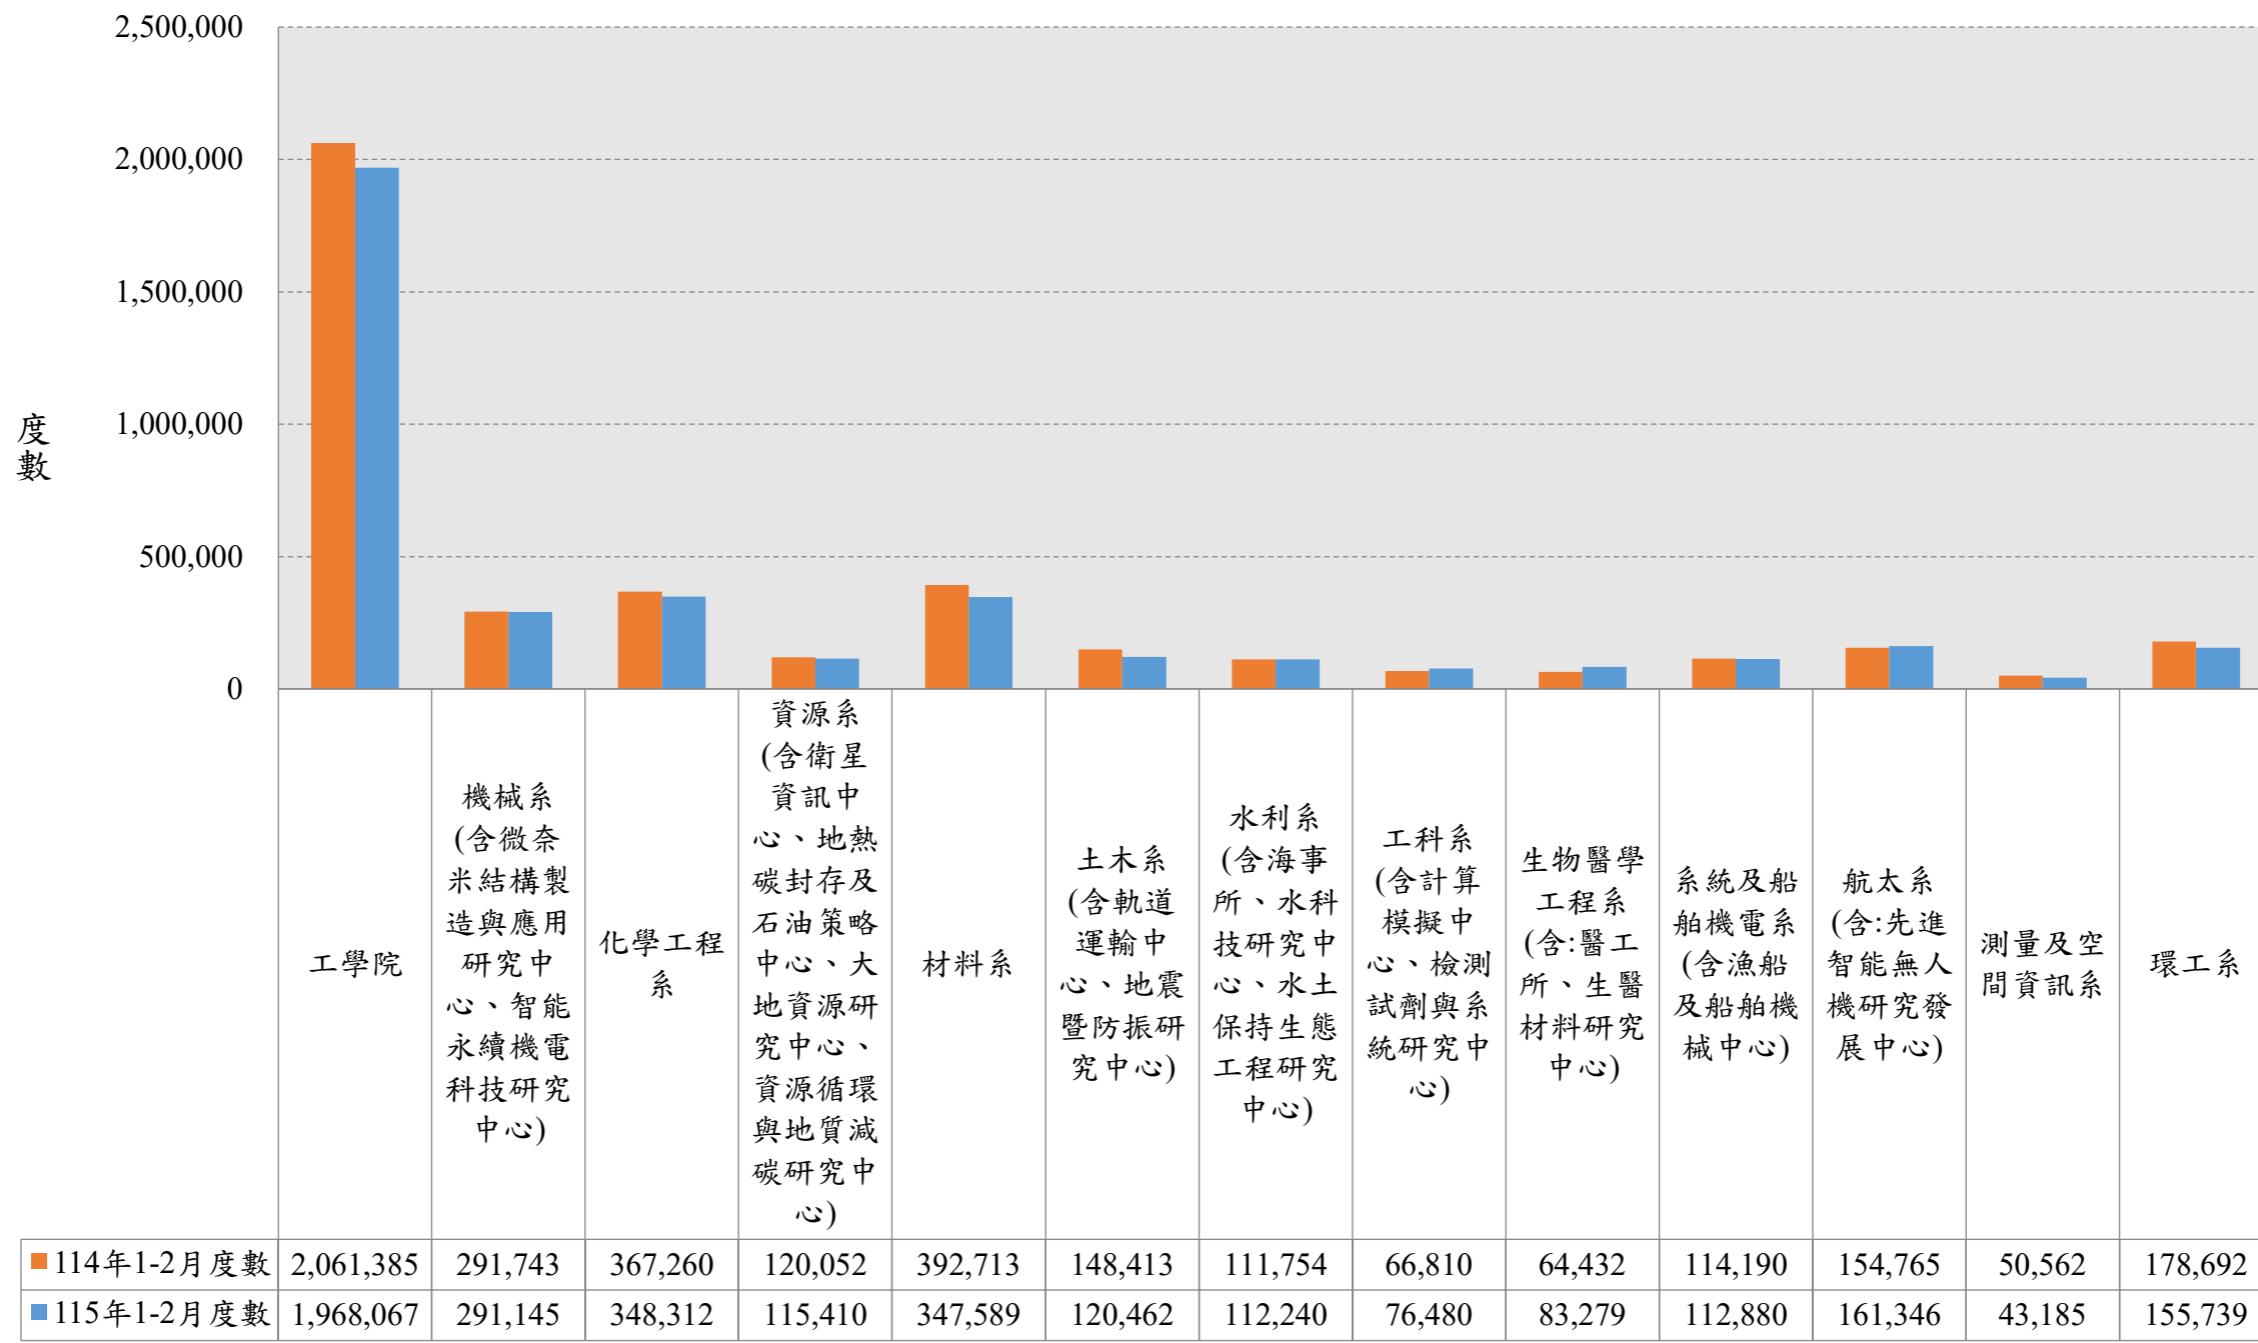

文學院115年（1~2月）相較於114年電費使用度數圖

理學院115年（1~2月）相較於114年電費使用度數圖

工學院115年(1~2月)相較於114年電費使用度數圖

管理學院115年（1~2月）相較於114年電費使用度數圖

電資學院115年（1~2月）相較於114年電費使用度數圖

規劃與設計學院115年（1~2月）相較於114年電費使用度數圖

社會科學院115年（1~2月）相較於114年電費使用度數圖

生科學院115年（1~2月）相較於114年電費使用度數圖

醫學院115年（1~2月）相較於114年電費使用度數圖

敏求智慧運算學院115年（1~2月）相較於114年電費使用度數圖

115年十大學院總用電量（1~2月）相較於114年電費使用度數圖